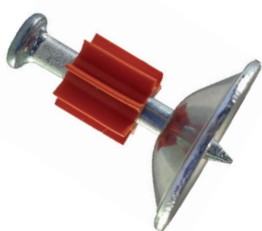

PRODUTOS

SERVIÇOS

SISTEMAS

MMA - JL301

PISTOLA DE FIXAÇÃO SEMI AUTOMÁTICA

A pistola de fixação à pólvora **MMA - JL301** é projetada para fixar pinos em concreto ou aço estrutural de forma eficaz e rápida.

Projetada para fixar pinos com ou sem ressalto na cabeça, o que a torna a escolha ideal para uma vasta variedade de tarefas. A **MMA - JL301** é uma solução versátil e eficiente para múltiplos projetos de construção e instalação.

PINO LISO DE AÇÃO DIRETA

O **MMA Pino Liso 1/4x55mm** foi desenvolvido para fixação permanente de componentes em bases de galsthalo.

Especialmente projetado para ser utilizado em ferramentas de acionamento com pólvora de ação indireta, como a ferramenta **MMA - JL301**.

Disponível em:

Caixa de 1/4x55mm com 100 und.

MMA PINO LISO 1/4x28mm

PINO LISO DE AÇÃO INDIRETA COM ARRUELA CÔNICA

O **MMA Pino Liso 1/4x28mm** foi desenvolvido para fixação permanente de componentes em bases de concreto e aço estrutural.