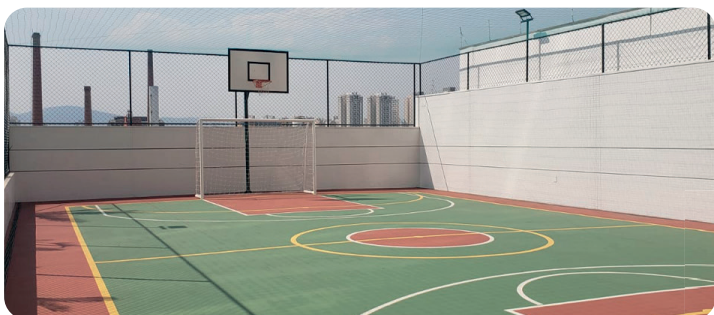

A **MMA Telas Especiais** oferece materiais e mão de obra especializada para montagem, manutenção e reformas de quadras poliesportivas. Nossos serviços incluem repintura de pisos, troca de grama sintética, substituição e reparos em alambrados e redes, iluminação e acessórios.

As grandes vantagens de contratar todas as etapas necessárias para a construção de quadras poliesportivas em um só lugar são:

- Fornecimento de um cronograma de ações com etapas e prazos preestabelecidos e previamente acordados;
- Garantia total em qualquer etapa e agilidade na resolução de eventuais problemas;
- Auxílio de profissionais desde o projeto (escolha dos materiais mais apropriados) até a entrega da quadra.

Aplicação em Pisos

Asfálticos;
Concreto;
Grama Sintética.

Cercamentos

Alambrados;
Telas Revestidas em PVC;
Telas Galvanizadas.

Acessórios

Iluminação;
Traves e Postes;
Redes, Cestas, Etc.